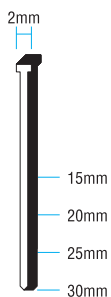

Caricamento laterale.

Impugnatura in gomma.

Caratteristiche:

Consumo d'aria
a 60 cicli/min: 47 l/min
a 6,2 bar

Rumorosità: LpA 102 dBA

Vibrazioni: 3,6 m/s²

Disponibile in:

Conforme alle direttive:

AX-TG

AX-TG

Si consiglia l'utilizzo di chiodini originali Maestri

140 mm

1,10

ATM

4/7