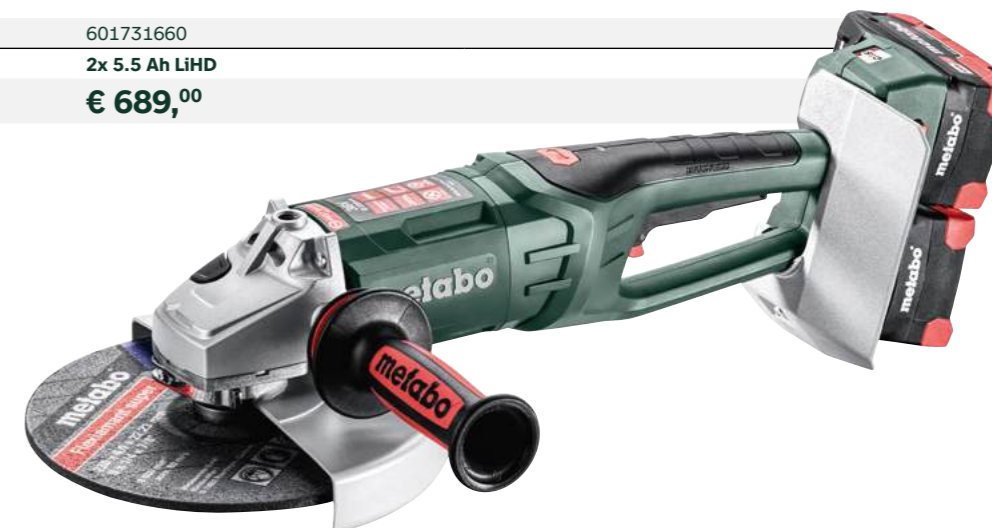

WPB 36-18 LTX BL 24-230 QUICK

Ø mola 230 mm
No. giri a vuoto 6.600 /min
Peso (senza batt.) 4,6 kg

→ corpo No.ord. 613103840

€ 466,00

→ 4x 8.0 Ah LiHD
→ Caricabatt. ASC 145 DUO
No.ord. 613103810

€ 1.074,00

Smerigliatrici diritte

18V BRUSHLESS

Elevata coppia per ruote lamellari

	GVB 18 LTX BL 11-28 COMPACT	GVB 18 LTX BL 11-28	GVB 18 LTX BL 11-7 HT
Ø collare	43 mm	43 mm	43 mm
Apertura della pinza	6 mm	6 mm	6 mm
No. giri a vuoto	8.000 - 28.000 /min	8.000 - 28.000 /min	1.500 - 7.000 /min
Peso (senza batt.)	1,1 kg	1,4 kg	1,5 kg
No.ord.	600828850	600826840	600829850
Versione	corpo	corpo	corpo
	€ 245,00	€ 304,00	€ 417,00