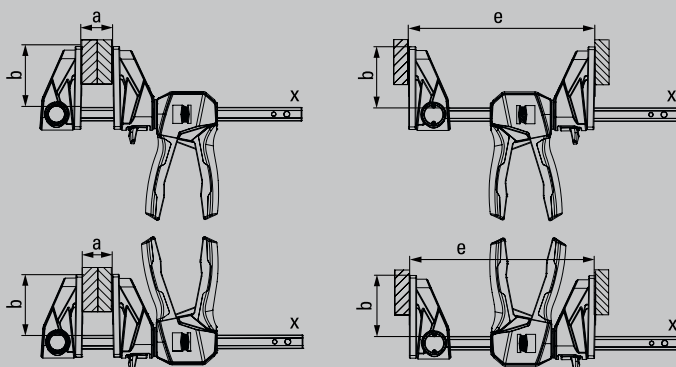

## Il nuovo strettoio utilizzabile con una sola mano con impugnatura rotante a 360°

**BESSEY**

Simply better.

Che si tratti di lavori di assemblaggio o di falegnameria, di cartongesso, di cucina o di allestimento di negozi: quando è necessario un lavoro di serraggio e stesura con una sola mano, i professionisti e gli amanti del fai-da-te possono trarre vantaggio dall'**EZ360** a tutto tondo.

BESSEY è riuscito a fare questo l'intera impugnatura attorno alla guida. Un meccanismo di bloccaggio a 12 posizioni assicura che la posizione selezionata della maniglia sia mantenuta in modo sicuro.

A seconda della situazione di lavoro, è possibile selezionare la posizione più ergonomica della pompa per fissare il pezzo in modo comodo e sicuro, sia in alto che in basso o dal lato opposto.

# Bloccaggio e stendimento flessibile a 360° con una sola mano

Simply better.

Strettoio utilizzabile con una sola mano con impugnatura rotante EZ360

N. d'ordine	Apertura mm	Scartamento mm	Distanza "e" mm	Guida mm	kg	Pz.	V3
EZ360-15	150	80	195-315	18 x 5	0,78	6	
EZ360-30	300	80	195-465	18 x 5	0,87	6	
EZ360-45	450	80	195-615	18 x 5	0,96	6	
EZ360-60	600	80	195-765	18 x 5	1,06	6	

- L'innovativo meccanismo di rotazione a 360° permette di posizionare l'impugnatura intorno alla guida
- Meccanismo di chiusura a 12 scatti per mantenere saldamente la posizione selezionata della maniglia
- Ampie superfici di serraggio con tappi di protezione rimovibili
- Forza di serraggio fino a 1.400 N
- Riposizionabile per lo spargimento, senza attrezzi, grazie al semplice meccanismo di sgancio a pulsante sulla parte superiore
- Comodo utilizzo con una sola mano senza sforzo